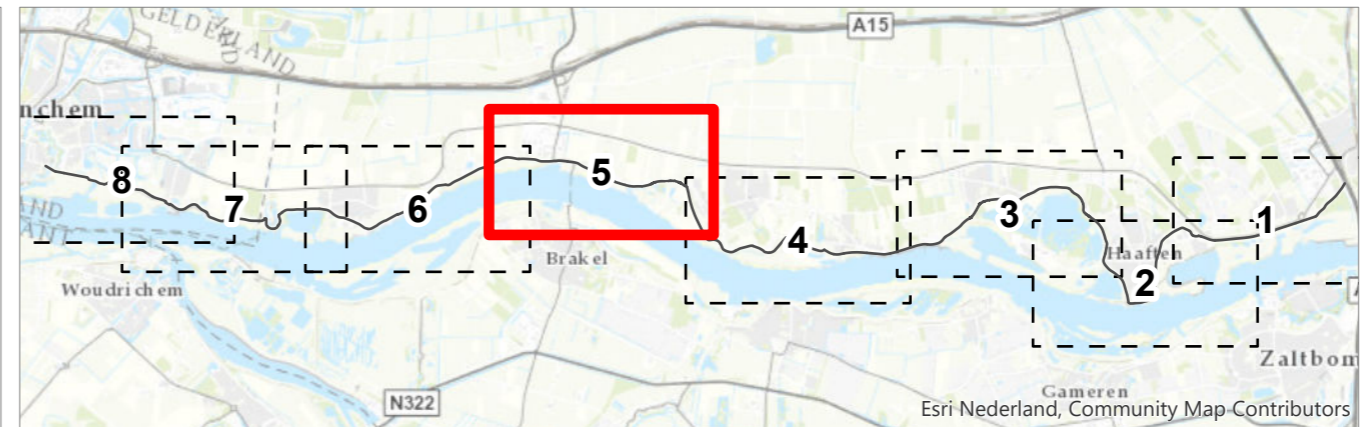

Titel
Kaartbijlage 25 - Bodem kaart

Kaartblad 3/8 **Datum** 2/27/2020 **Schaal** 1:8,000

GraafReinaldalliantie

Esri Nederland, Community Map Contributors

Bodemkwaliteit

- Baggerdepot (Wm)
- Stortplaats Navos
- Potentieel bodembedreigende activiteit uit historisch bedrijven/bodembestand

Dijkvakken

- Scheidingslijnen
- Dijkvakken

Esri Nederland, Community Map Contributors

Titel
Kaartbijlage 25 - Bodem kaart

Kaartblad 4/8 **Datum** 2/27/2020 **Schaal** 1:8,000

GraafReinaldalliantie

Esri Nederland, Community Map Contributors

Bodemkwaliteit

- Baggerdepot (Wm)
- Stortplaats Navos
- Potentieel bodembedreigende activiteit uit historisch bedrijven/bodembestand

Dijkvakken

- Scheidingslijnen
- Dijkvakken

Esri Nederland, Community Map Contributors