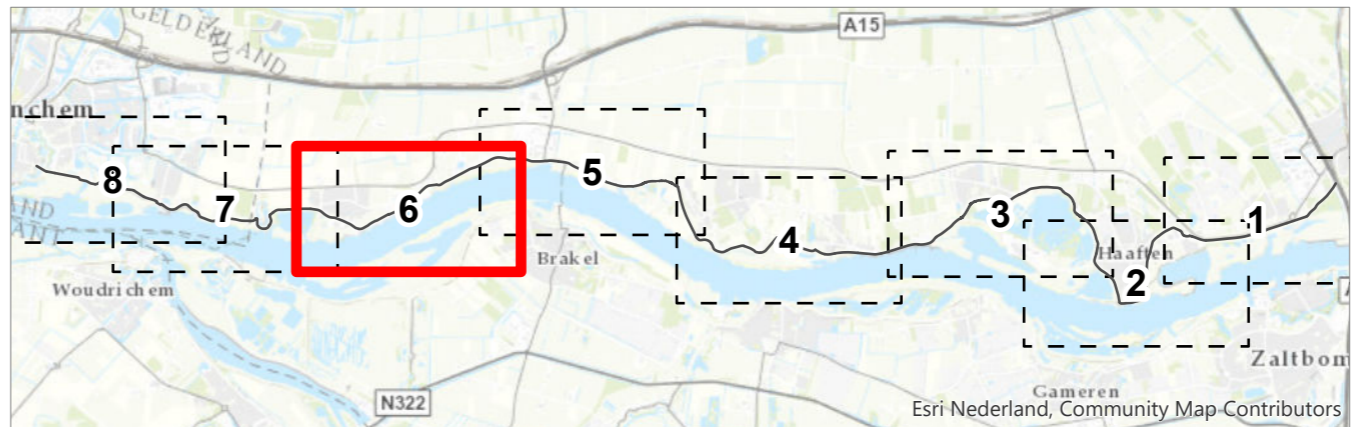

Bodemkwaliteit

- Baggerdepot (Wm)
- Stortplaats Navos
- Potentieel bodembedreigende activiteit uit historisch bedrijven/bodembestand

Dijkvakken

- Scheidingslijnen
- Dijkvakken

Esri Nederland, Community Map Contributors

Titel
Kaartbijlage 25 - Bodem kaart

Kaartblad *Datum* *Schaal*
5/8 2/27/2020 1:8,000

GraafReinaldalliantie

Esri Nederland, Community Map Contributors

Bodemkwaliteit

- Baggerdepot (Wm)
- Stortplaats Navos
- Potentieel bodembedreigende activiteit uit historisch bedrijven/bodembestand

Dijkvakken

- Scheidingslijnen
- Dijkvakken

Esri Nederland, Community Map Contributors

Titel
Kaartbijlage 25 - Bodem kaart

<i>Kaartblad</i>	<i>Datum</i>	<i>Schaal</i>
6/8	2/27/2020	1:8,000

GraafReinaldalliantie