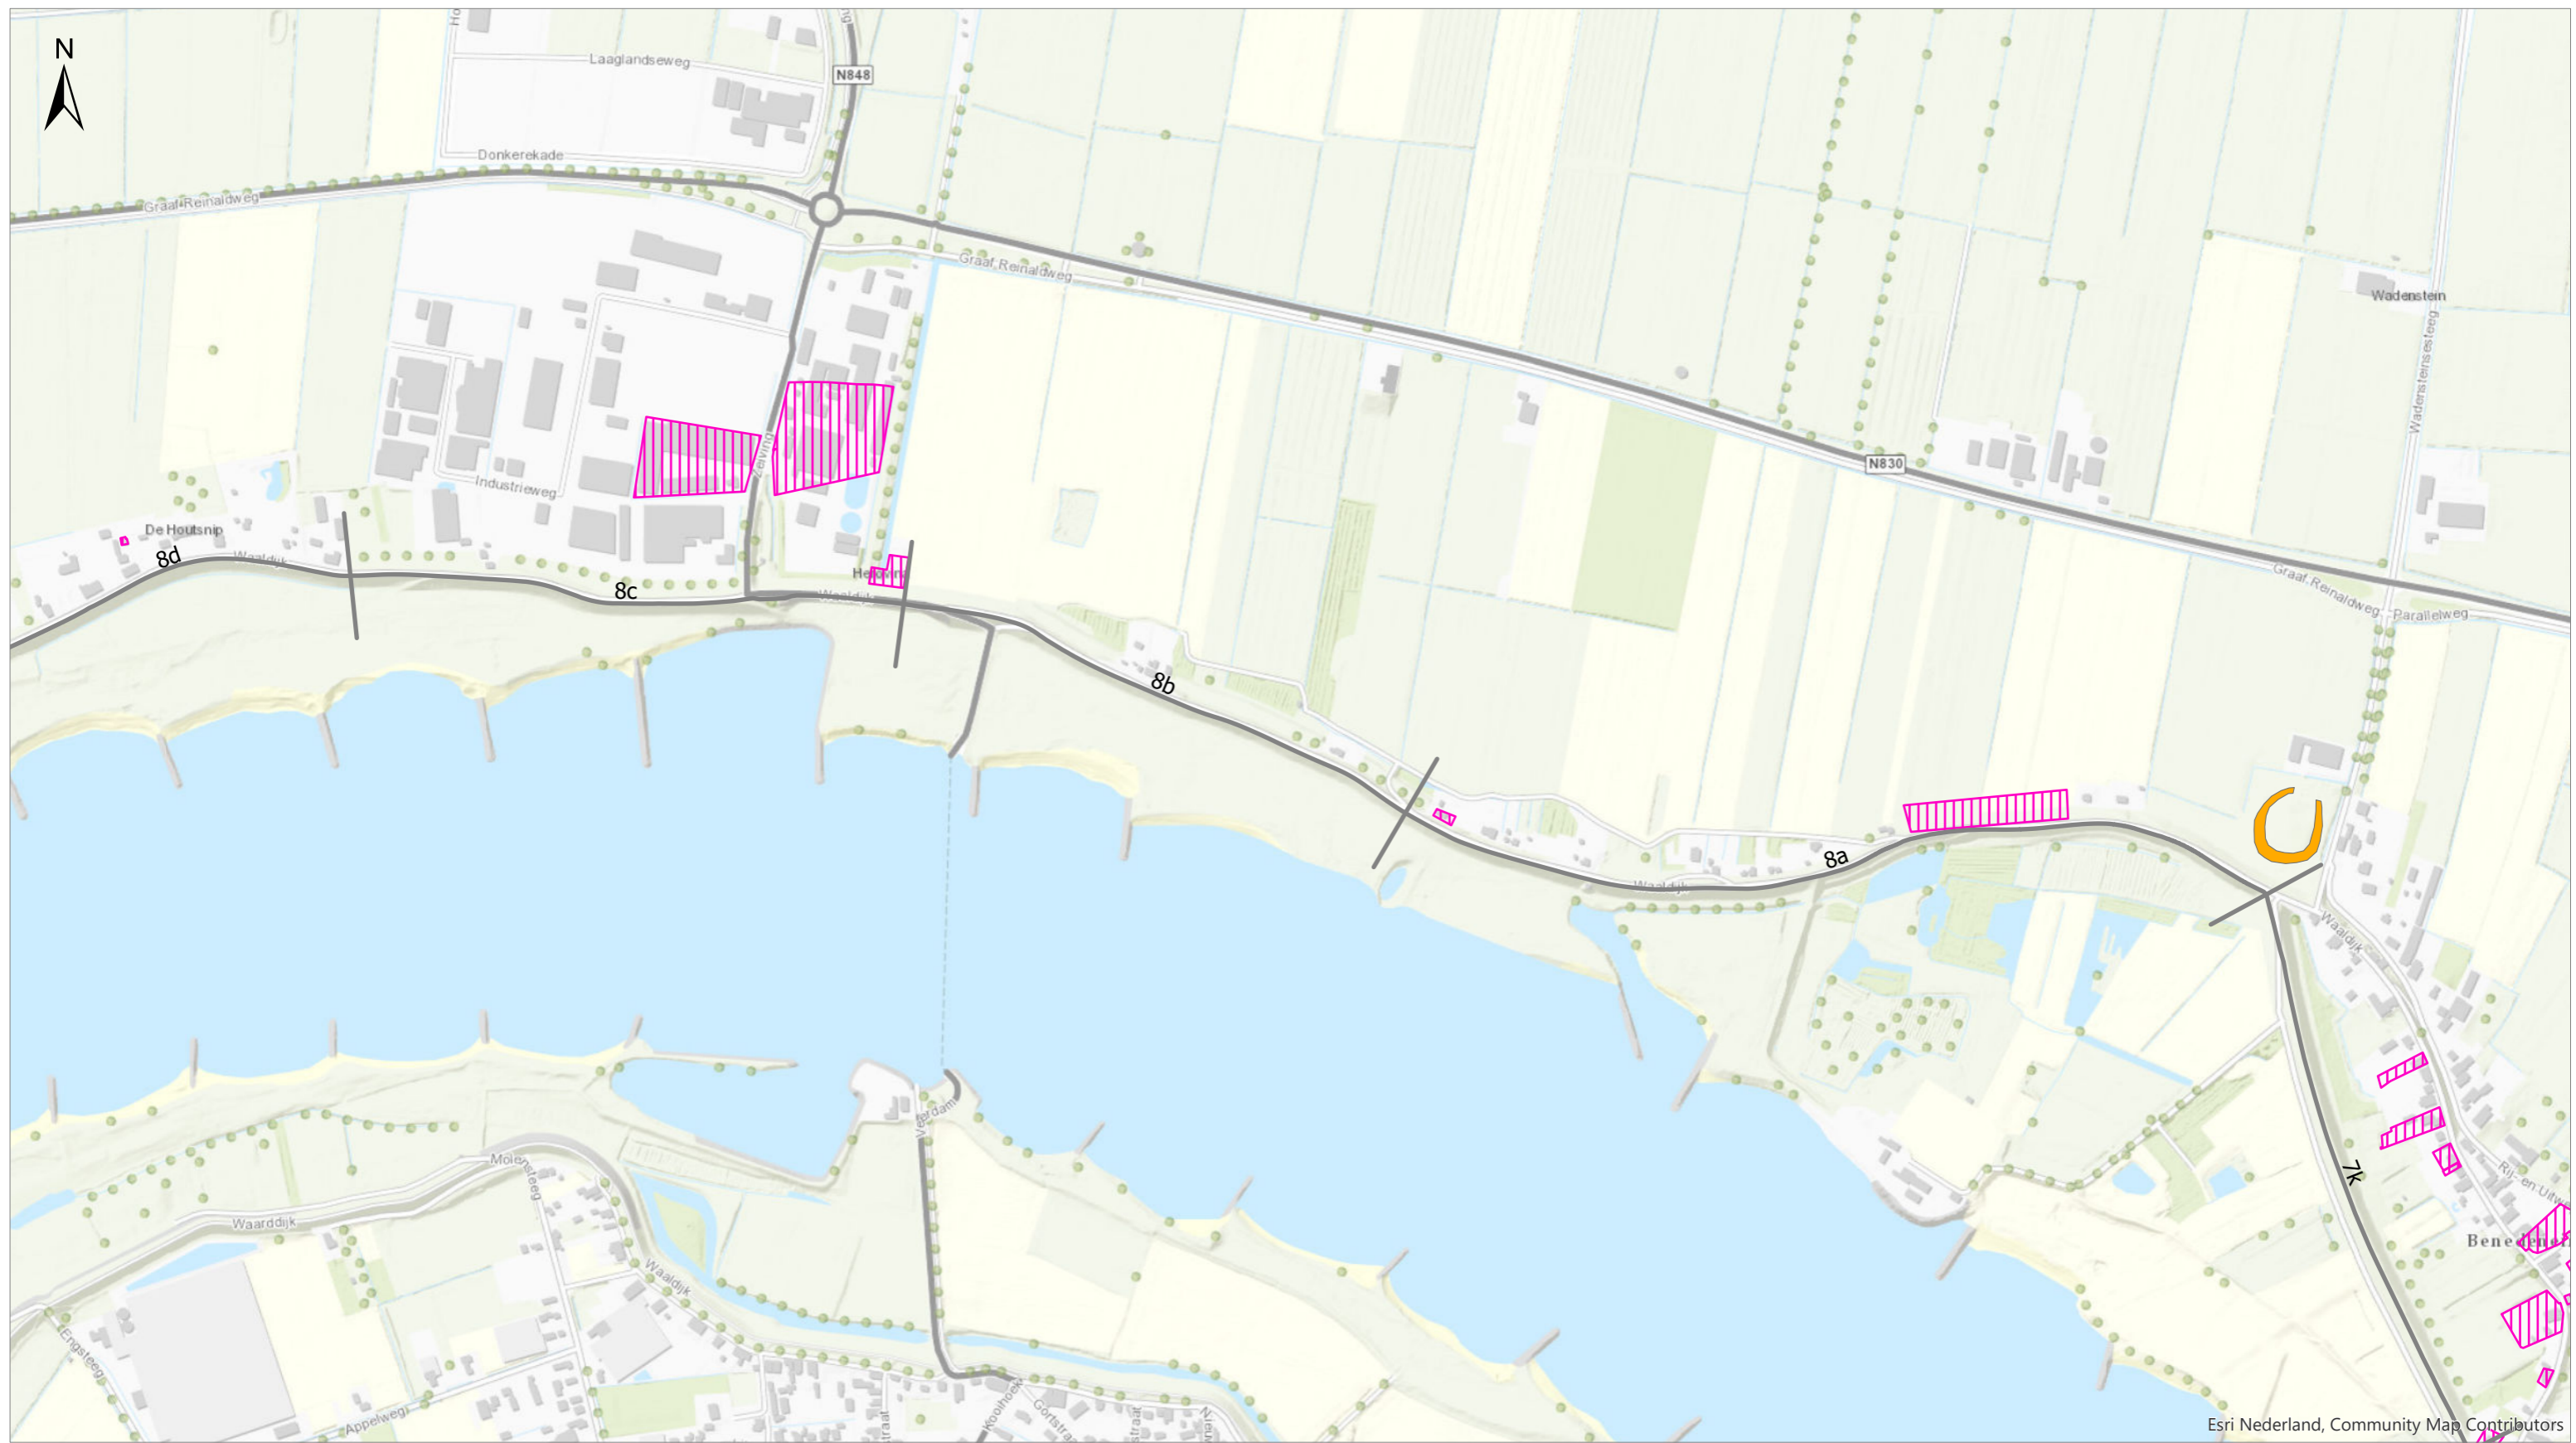

Titel
Kaartbijlage 25 - Bodem kaart

Kaartblad 3/8 **Datum** 2/27/2020 **Schaal** 1:8,000

GraafReinaldalliantie

Esri Nederland, Community Map Contributors

Bodemkwaliteit

- Baggerdepot (Wm)
- Stortplaats Navos
- Potentieel bodembedreigende activiteit uit historisch bedrijven/bodembestand

Dijkvakken

- Scheidingslijnen
- Dijkvakken

Esri Nederland, Community Map Contributors

Titel
Kaartbijlage 25 - Bodem kaart

Kaartblad 4/8 **Datum** 2/27/2020 **Schaal** 1:8,000

GraafReinaldalliantie

Esri Nederland, Community Map Contributors

Bodemkwaliteit

- Baggerdepot (Wm)
- Stortplaats Navos
- Potentieel bodembedreigende activiteit uit historisch bedrijven/bodembestand

Dijkvakken

- Scheidingslijnen
- Dijkvakken

Esri Nederland, Community Map Contributors