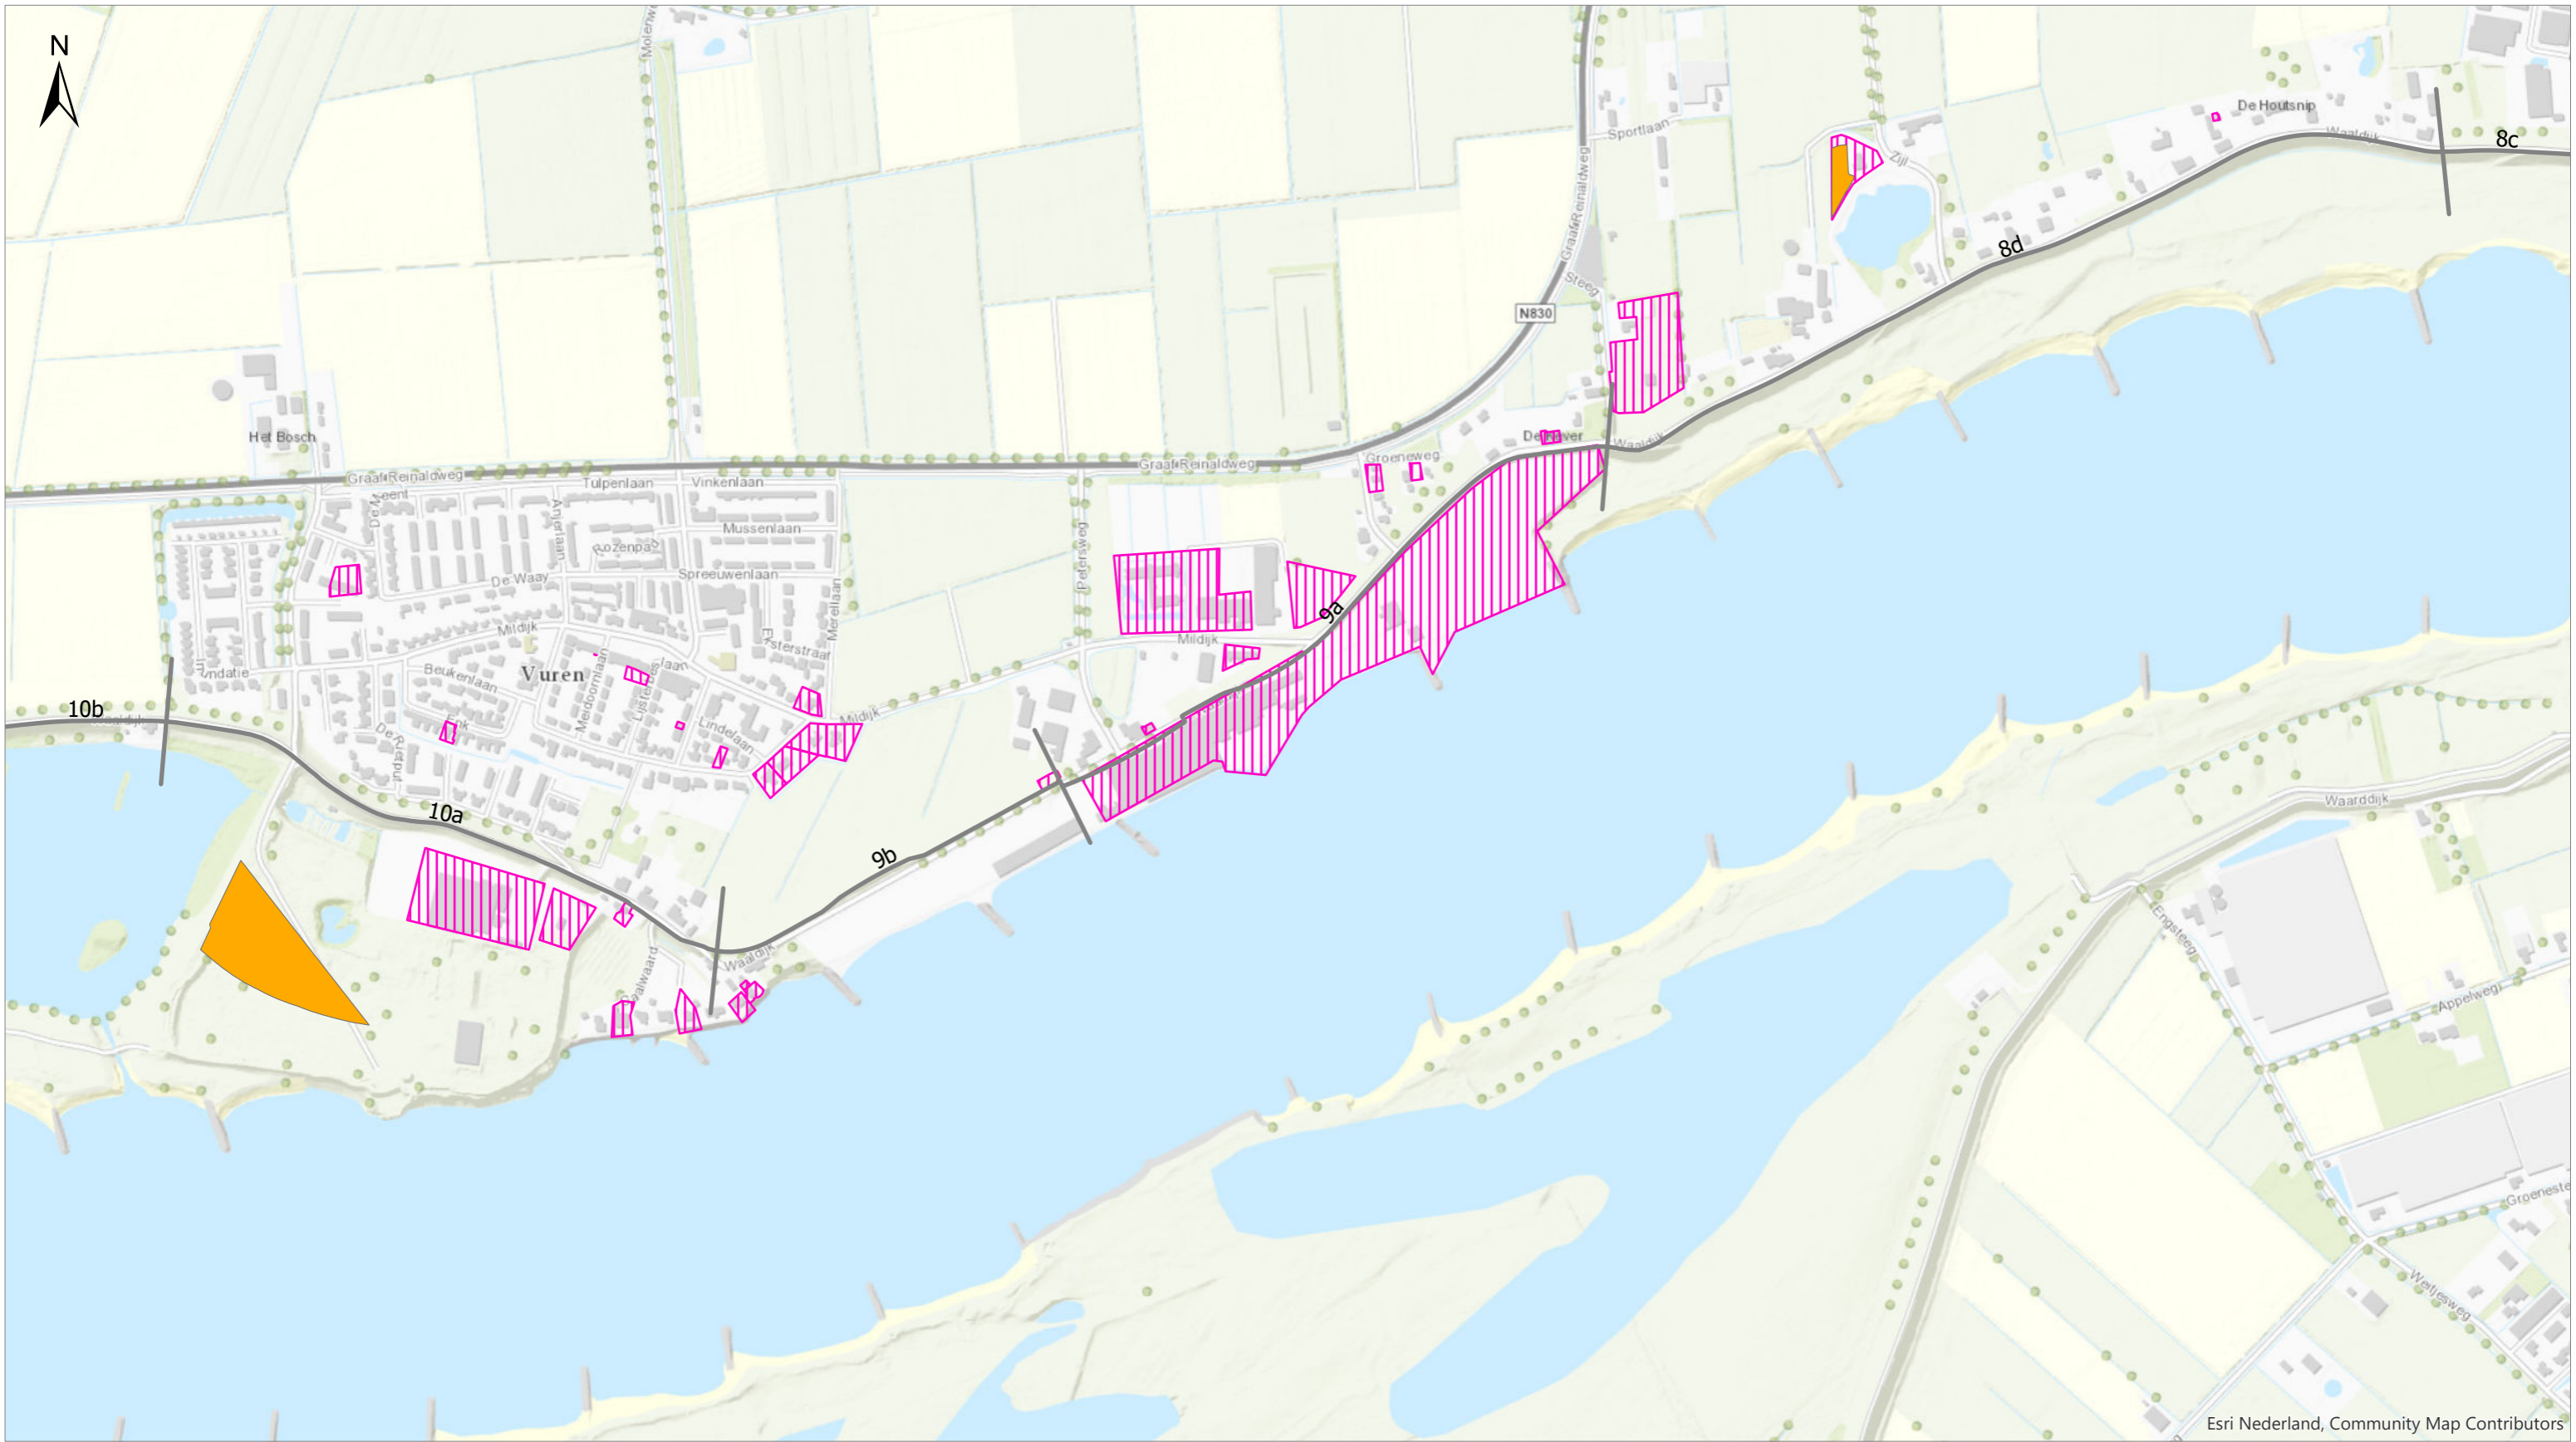

Dijkvakken

- Scheidingslijnen
- Dijkvakken

Esri Nederland, Community Map Contributors

Titel
Kaartbijlage 25 - Bodem kaart

Kaartblad 4/8 **Datum** 2/27/2020 **Schaal** 1:8,000

GraafReinaldalliantie

Esri Nederland, Community Map Contributors

Bodemkwaliteit

- Baggerdepot (Wm)
- Stortplaats Navos
- Potentieel bodembedreigende activiteit uit historisch bedrijven/bodembestand

Dijkvakken

- Scheidingslijnen
- Dijkvakken

Esri Nederland, Community Map Contributors

Titel
Kaartbijlage 25 - Bodem kaart

Kaartblad *Datum* *Schaal*
5/8 2/27/2020 1:8,000

GraafReinaldalliantie

Esri Nederland, Community Map Contributors

Bodemkwaliteit

- Baggerdepot (Wm)
- Stortplaats Navos
- Potentieel bodembedreigende activiteit uit historisch bedrijven/bodembestand