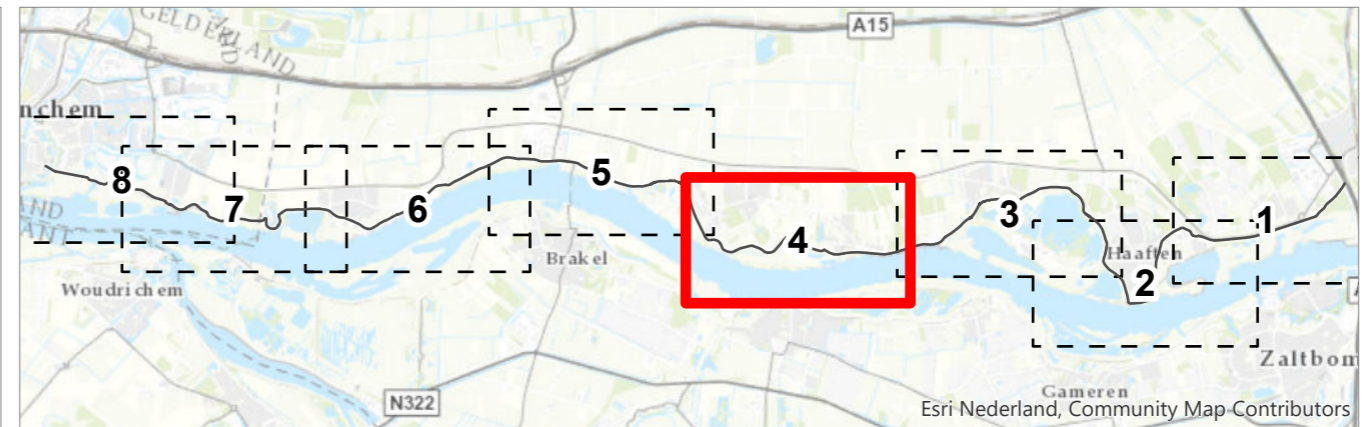

- Baggerdepot (Wm)
- Stortplaats Navos
- Potentieel bodembedreigende activiteit uit historisch bedrijven/bodembestand

Dijkvakken

- Scheidingslijnen
- Dijkvakken

Esri Nederland, Community Map Contributors

Titel
Kaartbijlage 25 - Bodem kaart

Kaartblad 3/8 **Datum** 2/27/2020 **Schaal** 1:8,000

GraafReinaldalliantie

Esri Nederland, Community Map Contributors

Bodemkwaliteit

- Baggerdepot (Wm)
- Stortplaats Navos
- Potentieel bodembedreigende activiteit uit historisch bedrijven/bodembestand

Dijkvakken

- Scheidingslijnen
- Dijkvakken

Esri Nederland, Community Map Contributors

Titel
Kaartbijlage 25 - Bodem kaart

Kaartblad 4/8 **Datum** 2/27/2020 **Schaal** 1:8,000

GraafReinaldalliantie

Esri Nederland, Community Map Contributors