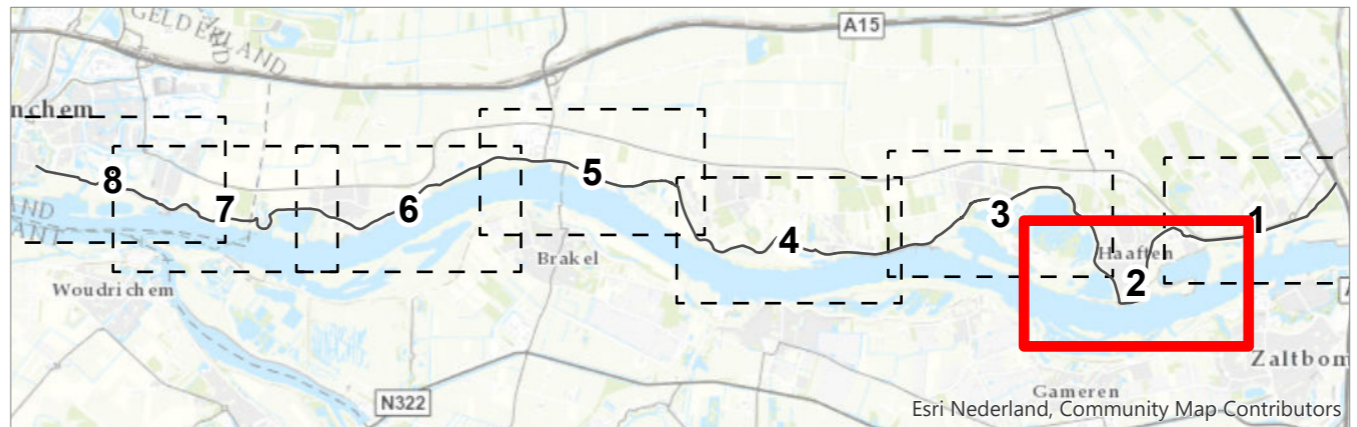

Esri Nederland, Community Map Contributors

Bodemkwaliteit

- Baggerdepot (Wm)
- Stortplaats Navos
- Potentieel bodembedreigende activiteit uit historisch bedrijven/bodembestand

Dijkvakken

- Scheidingslijnen
- Dijkvakken

Esri Nederland, Community Map Contributors

Titel
Kaartbijlage 25 - Bodem kaart

Kaartblad 1/8 **Datum** 2/27/2020 **Schaal** 1:8,000

GraafReinaldalliantie

Bodemkwaliteit

- Baggerdepot (Wm)
- Stortplaats Navos
- Potentieel bodembedreigende activiteit uit historisch bedrijven/bodembestand

Dijkvakken

- Scheidingslijnen
- Dijkvakken

Titel
Kaartbijlage 25 - Bodem kaart

Kaartblad *Datum* *Schaal*
2/8 2/27/2020 1:8,000

GraafReinaldalliantie

Esri Nederland, Community Map Contributors

Bodemkwaliteit

- Baggerdepot (Wm)
- Stortplaats Navos
- Potentieel bodembedreigende activiteit uit historisch bedrijven/bodembestand

Dijkvakken

- Scheidingslijnen
- Dijkvakken

Esri Nederland, Community Map Contributors