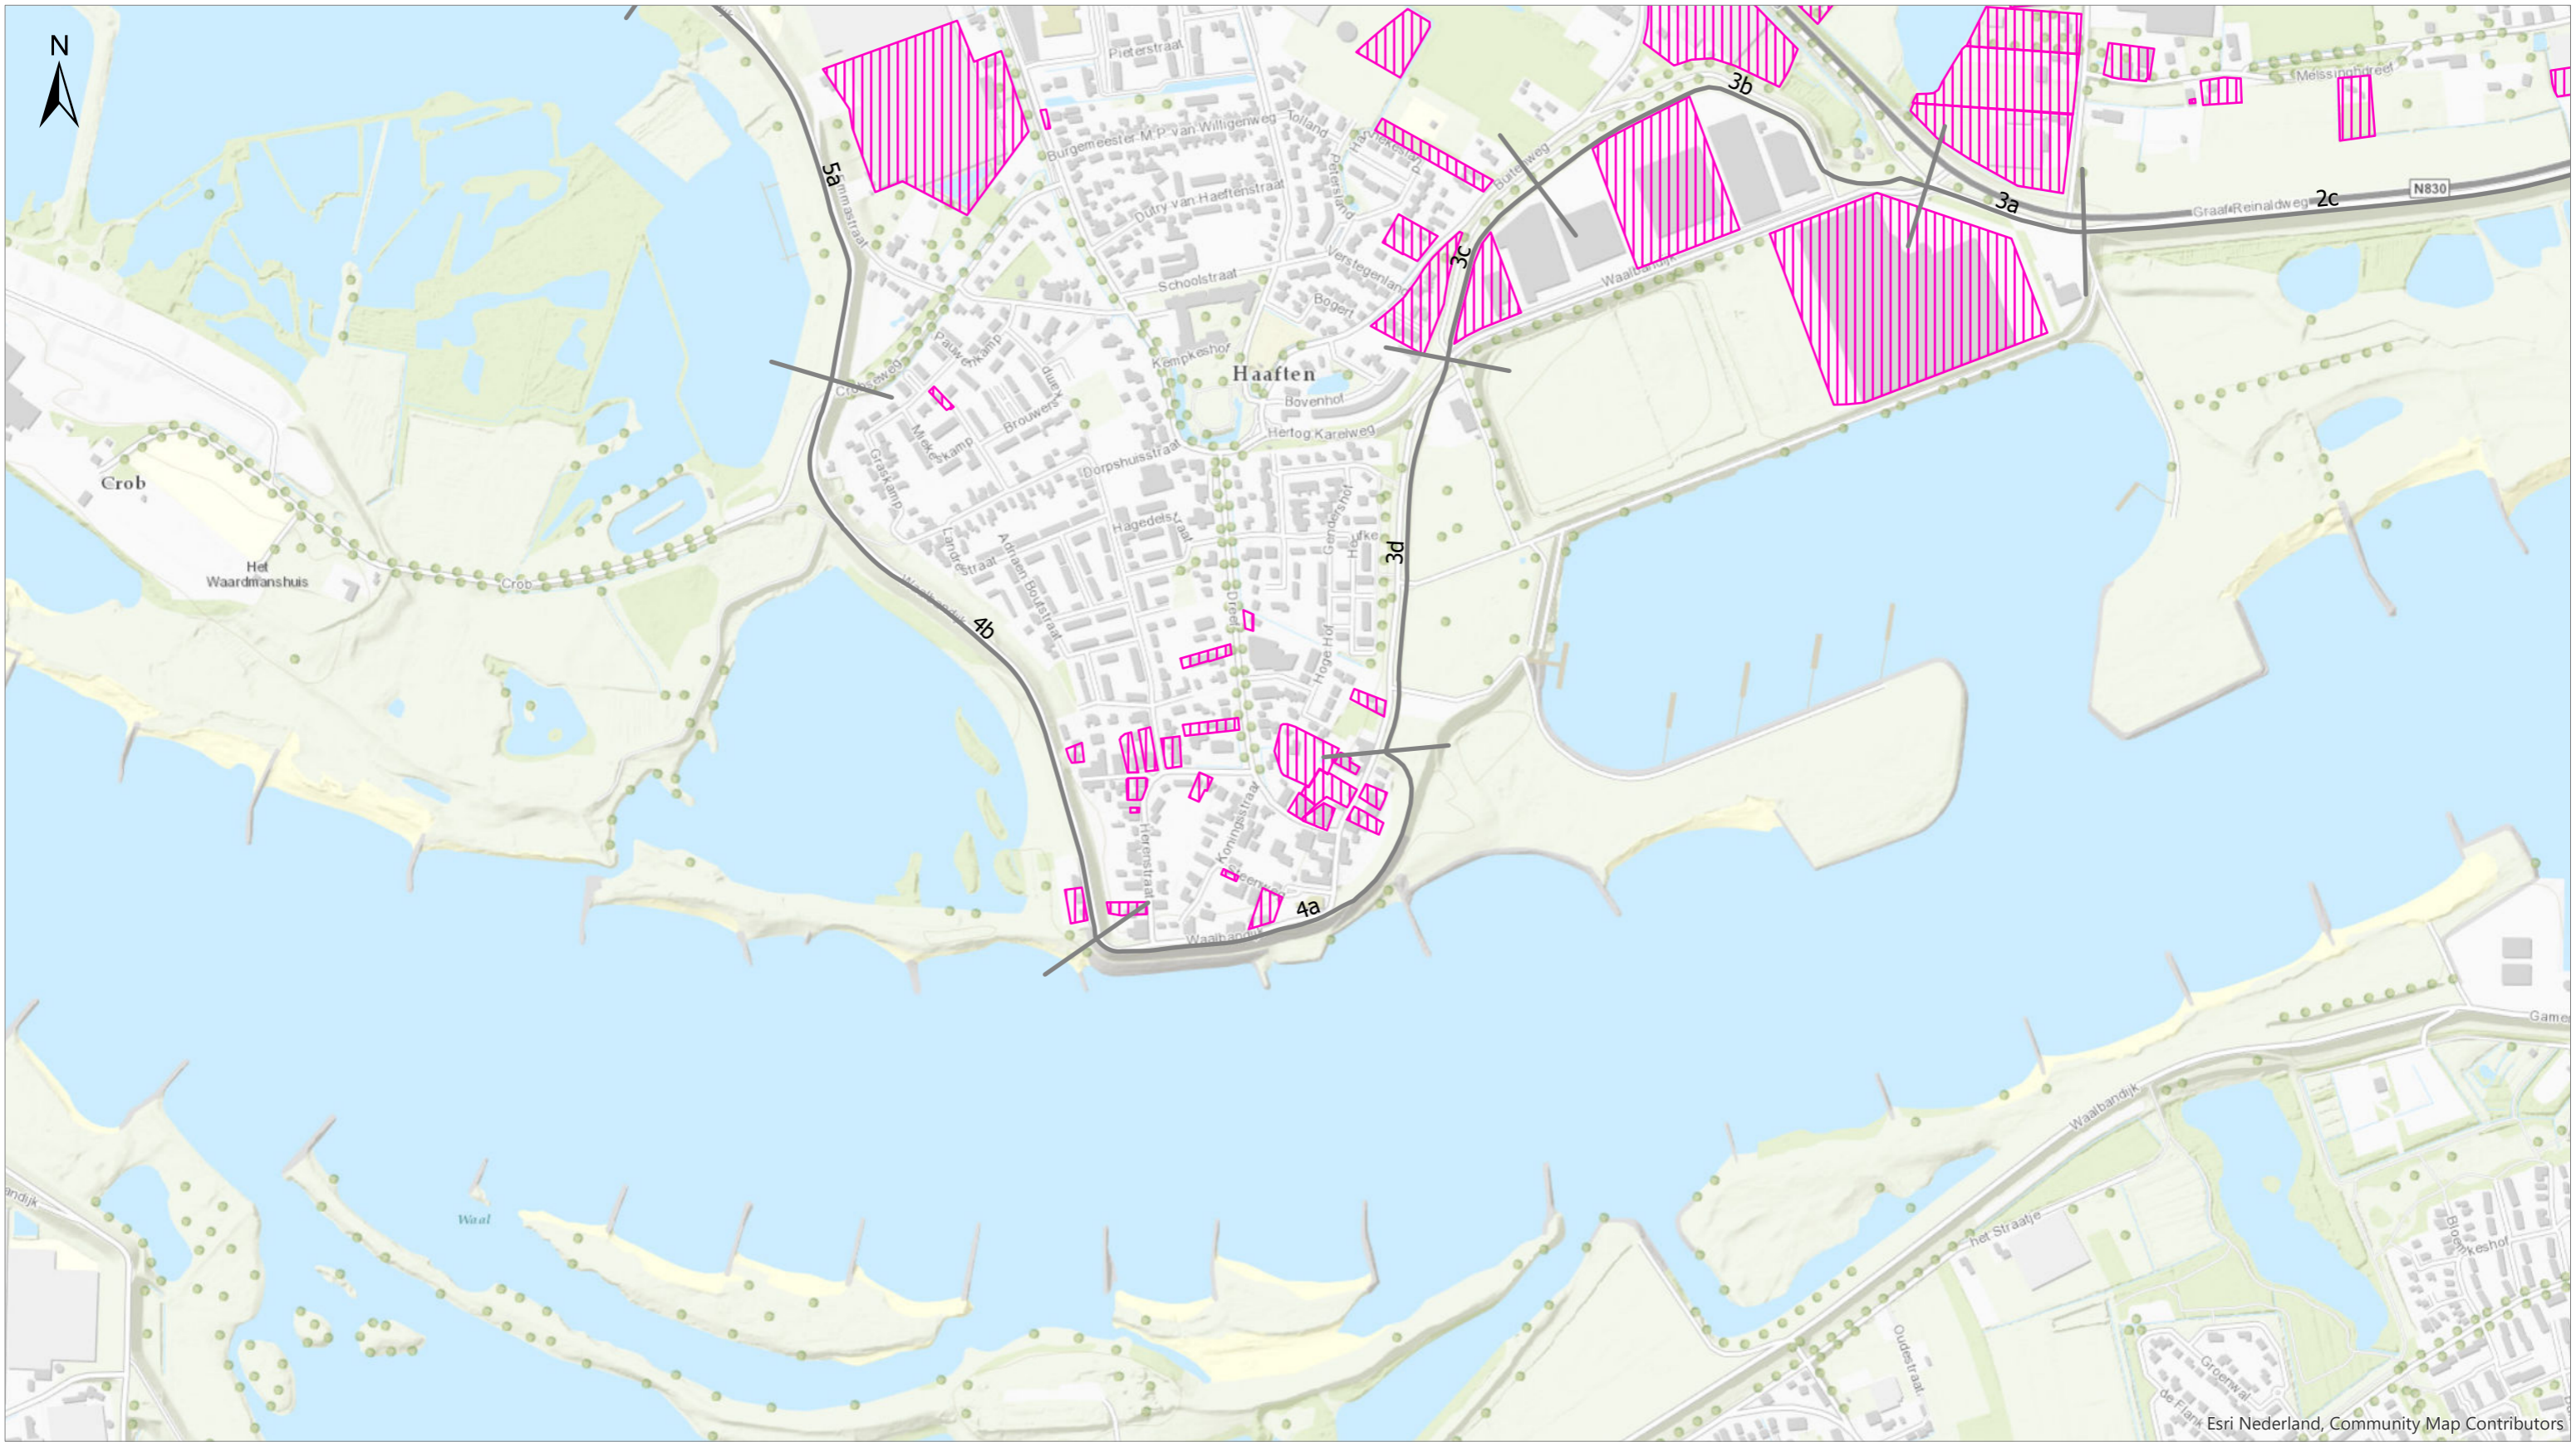

Esri Nederland, Community Map Contributors

Bodemkwaliteit

- Baggerdepot (Wm)
- Stortplaats Navos
- Potentieel bodembedreigende activiteit uit historisch bedrijven/bodembestand

Dijkvakken

- Scheidingslijnen
- Dijkvakken

Esri Nederland, Community Map Contributors

Titel
Kaartbijlage 25 - Bodem kaart

Kaartblad 1/8 **Datum** 2/27/2020 **Schaal** 1:8,000

GraafReinaldalliantie

Bodemkwaliteit

- Baggerdepot (Wm)
- Stortplaats Navos
- Potentieel bodembedreigende activiteit uit historisch bedrijven/bodembestand

Dijkvakken

- Scheidingslijnen
- Dijkvakken

Titel
Kaartbijlage 25 - Bodem kaart

Kaartblad *Datum* *Schaal*
2/8 2/27/2020 1:8,000

GraafReinaldalliantie

Esri Nederland, Community Map Contributors

Bodemkwaliteit

- Baggerdepot (Wm)
- Stortplaats Navos
- Potentieel bodembedreigende activiteit uit historisch bedrijven/bodembestand

Dijkvakken

- Scheidingslijnen
- Dijkvakken

Esri Nederland, Community Map Contributors