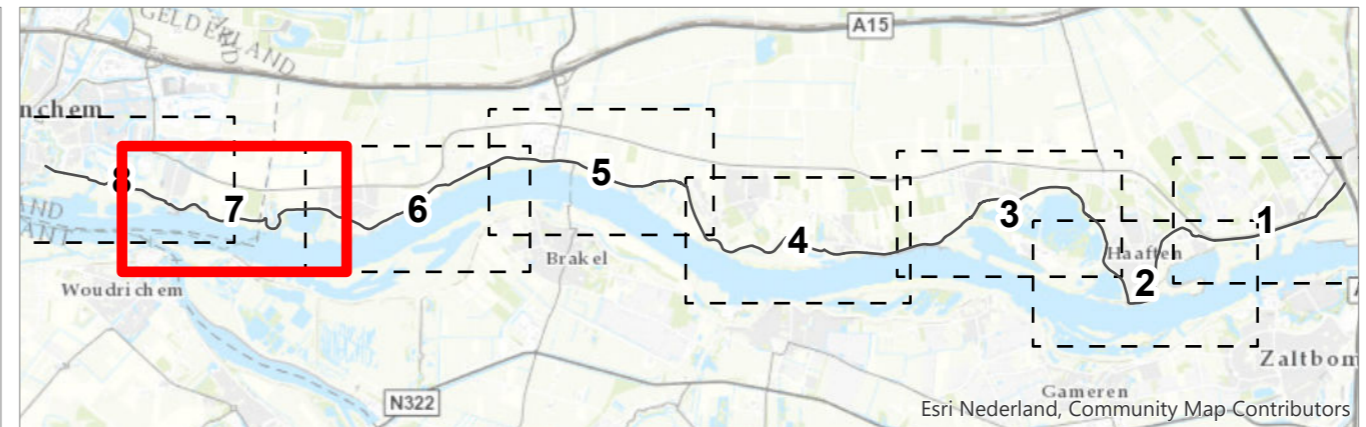

Dijkvakken

- Scheidingslijnen
- Dijkvakken

Esri Nederland, Community Map Contributors

Titel
Kaartbijlage 25 - Bodem kaart

<i>Kaartblad</i>	<i>Datum</i>	<i>Schaal</i>
6/8	2/27/2020	1:8,000

GraafReinaldalliantie

Esri Nederland, Community Map Contributors

Bodemkwaliteit

- Baggerdepot (Wm)
- Stortplaats Navos
- Potentieel bodembedreigende activiteit uit historisch bedrijven/bodembestand

Dijkvakken

- Scheidingslijnen
- Dijkvakken